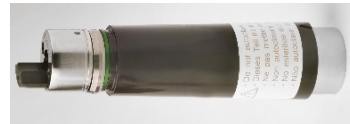

# Pièces détachées Dentaport OTR Morita avec références

Réf : 6907-001

Contre angle Dentaport OTR autoclavable à électrode interne

Réf : 6905-003

Moteur 800 tours Dentaport ZX/OTR (NON AUTOCLAVABLE)

Réf : 6905-004

Câble principal Dentaport ZX/OTR

Réf : 6905-005

Chargeur Dentaport ZX/OTR

Réf : 6905-006

Batterie Dentaport ZX/OTR Ni-MH

Réf : 6907-011  
Electrode à Lime Interne OTR

Réf : 6907-010

Electrode à lime Externe OTR

Réf : 6950-005

Cordon d'électrode gris autoclavable

Réf : 6950-011

Cordon pour le module Root ZX

Réf : 6950-004

Electrode buccale (Root ZX, Tri Auto, Dentaport ZX)

Réf : 2498

LS (Low speed) Spray de graissage 400 ml

Réf : 6905-009

Sonde droite Permet de toucher la lime à distance de la dent

Réf : 6905-011

Buse de graissage Dentaport ZX/OTR

Réf : 6905-007

Support de table silicone Dentaport ZX/OTR